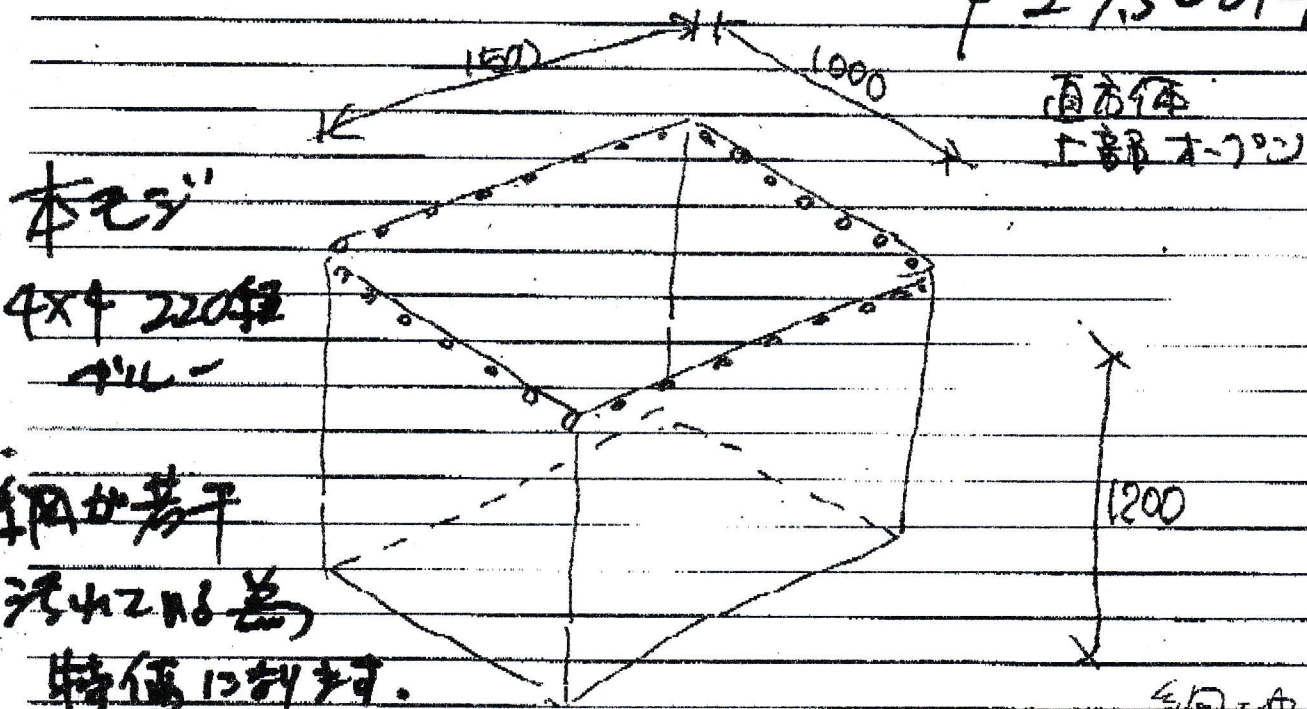

NO. _____

DATE 2021.5.31

有限会社 アサヒネット 御中
見積依頼

R3.6.4 杉江様

¥ 27,500円 (税込)

本記
4x4 220kg
4L-

鋼が若干
汚れている

特価に割増。

品質に問題ございません。

鋼目 20mm

枚数 (1枚) 12mm x 12mm

上部 端部 鋼目 @ 200 (穴径 9mm) 2枚

用金 1-3 鋼目 鋼角の鋼管用 (径長 5mm)

使用日は 7月の初旬まで

連絡先 滋賀県山田町 191-2

杉江 宗吾

〒517 1774

090-8572-8108 (FAX)

Y-TEL 株式会社 sayusu@nifty.com

077 563 2882

FAX 番号 2882 694 660